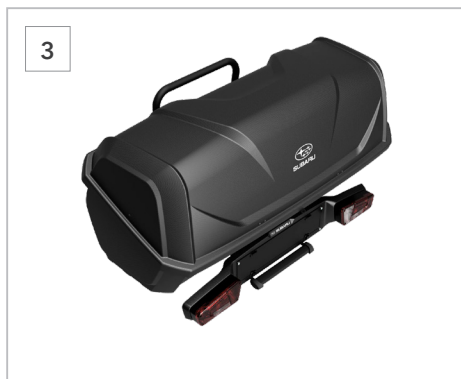

3 Coffre de chargement
SEGSYA7100

Coffre rigide de 340 litres augmentant la capacité de chargement de votre véhicule. Supporte jusqu'à 45 kg et dispose d'un système Quick Fix pour une installation rapide et sécurisée.
*Plateforme modulaire requise.