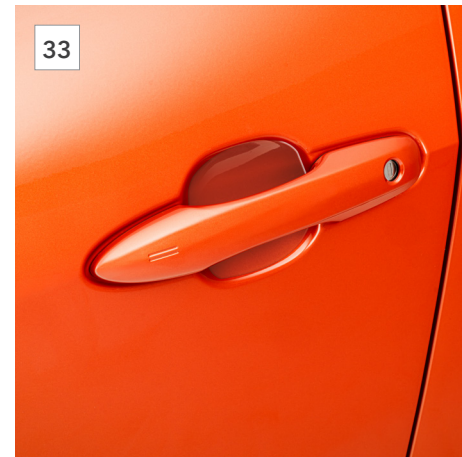

33 Film de protection de poignées de portes
PW17400001

Film transparent de protection de la peinture au niveau des poignées de porte.
* Jeu de 2