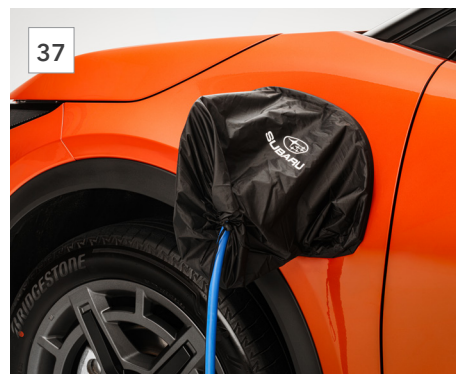

36 Câble de recharge Mode 3 SEECYV6000

Câble de recharge Subaru de 5m, 32 A, avec connecteurs Type 2 triphasés, supportant jusqu'à 22 kW. Fabriqué en matériau TPE-U de haute qualité, avec une plage de fonctionnement de -40 °C à +90 °C, pour une recharge sûre, durable et rapide.

37