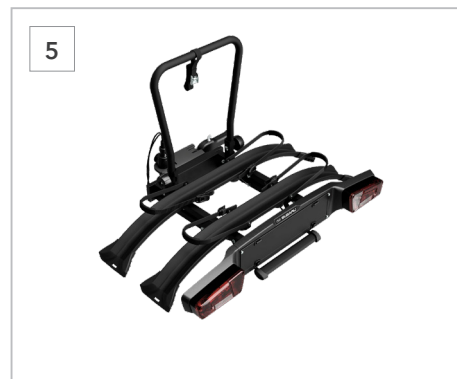

* La capacité maximale de remorquage peut varier selon les spécifications du véhicule. Veuillez contacter votre concessionnaire pour plus de détails.

2 Plateforme modulaire sur attelage SEGSYA7000

Plateforme modulaire sur attelage conçue pour s'adapter à chaque trajet. Compatible avec une large gamme d'accessoires, notamment porte-vélos, coffres, paniers et porte-skis, avec une installation rapide. Le système basculant permet un accès facile au coffre même lorsqu'il est entièrement chargé, tandis que le système de verrouillage à clé sécurise à la fois la base et les accessoires.

*Crochet d'attelage démontable requis.
Charge maximale : 60 kg.

3 Coffre de chargement
SEGSYA7100

Coffre rigide de 340 litres augmentant la capacité de chargement de votre véhicule. Supporte jusqu'à 45 kg et dispose d'un système Quick Fix pour une installation rapide et sécurisée.
*Plateforme modulaire requise.

4 Panier de transport
SEGSYA7200

Panier ouvert polyvalent conçu pour augmenter la capacité de chargement de votre véhicule. Supporte jusqu'à 45 kg et dispose d'un système Quick Fix pour une installation rapide et sécurisée.
*Plateforme modulaire requise.

5 Support pour 2 vélos électriques
SEGSYA7300

Support pour 2 vélos électriques (empattement jusqu'à 135 cm), charge totale de 60 kg. Équipé d'un système Quick Fix, sangles de tension et de bras verrouillables.
*Plateforme modulaire requise.