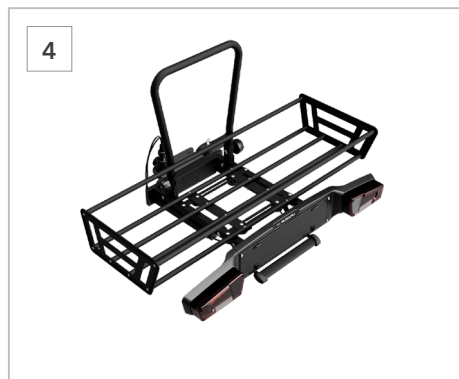

1 Attelage boule amovible PW96042018

Élargissez vos possibilités de transport grâce à un attelage de remorque amovible. Facile à installer et à retirer lorsqu'il n'est pas utilisé, il offre praticité et flexibilité pour tous vos besoins de remorquage.

* La capacité maximale de remorquage peut varier selon les spécifications du véhicule. Veuillez contacter votre concessionnaire pour plus de détails.

2 Plateforme modulaire sur attelage SEGSYA7000

Plateforme modulaire sur attelage conçue pour s'adapter à chaque trajet. Compatible avec une large gamme d'accessoires, notamment porte-vélos, coffres, paniers et porte-skis, avec une installation rapide. Le système basculant permet un accès facile au coffre même lorsqu'il est entièrement chargé, tandis que le système de verrouillage à clé sécurise à la fois la base et les accessoires.

*Crochet d'attelage démontable requis.
Charge maximale : 60 kg.

3 Coffre de chargement
SEGSYA7100

Coffre rigide de 340 litres augmentant la capacité de chargement de votre véhicule. Supporte jusqu'à 45 kg et dispose d'un système Quick Fix pour une installation rapide et sécurisée.
*Plateforme modulaire requise.

5 Support pour 2 vélos électriques
SEGSYA7300

Support pour 2 vélos électriques (empattement jusqu'à 135 cm), charge totale de 60 kg. Équipé d'un système Quick Fix, sangles de tension et de bras verrouillables.
*Plateforme modulaire requise.