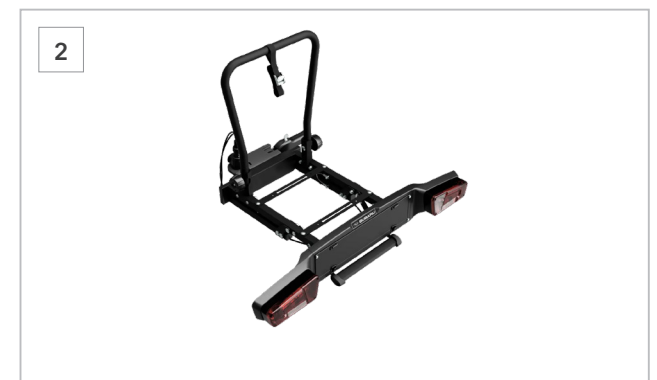

1 Attelage boule amovible PW96042018

Élargissez vos possibilités de transport grâce à un attelage de remorque amovible. Facile à installer et à retirer lorsqu'il n'est pas utilisé, il offre praticité et flexibilité pour tous vos besoins de remorquage.

* La capacité maximale de remorquage peut varier selon les spécifications du véhicule. Veuillez contacter votre concessionnaire pour plus de détails.

2 Plateforme modulaire sur attelage SEGSYA7000

Plateforme modulaire sur attelage conçue pour s'adapter à chaque trajet. Compatible avec une large gamme d'accessoires, notamment porte-vélos, coffres, paniers et porte-skis, avec une installation rapide. Le système basculant permet un accès facile au coffre même lorsqu'il est entièrement chargé, tandis que le système de verrouillage à clé sécurise à la fois la base et les accessoires.

4 Panier de transport
SEGSYA7200

Panier ouvert polyvalent conçu pour augmenter la capacité de chargement de votre véhicule. Supporte jusqu'à 45 kg et dispose d'un système Quick Fix pour une installation rapide et sécurisée.
*Plateforme modulaire requise.

5 Support pour 2 vélos électriques
SEGSYA7300

Support pour 2 vélos électriques (empattement jusqu'à 135 cm), charge totale de 60 kg. Équipé d'un système Quick Fix, sangles de tension et de bras verrouillables.
*Plateforme modulaire requise.