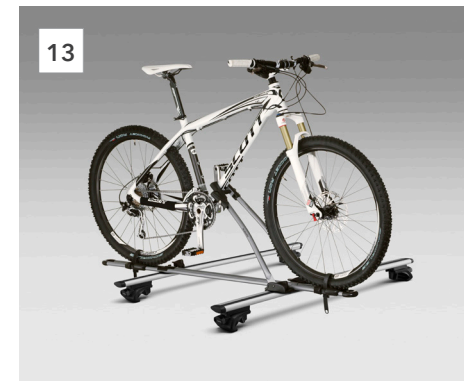

10

**10 Barres de toit aluminium
Sans / Avec rails longitudinaux**
PW30142012 / SETHUN7000

Augmentez la capacité de chargement de votre Subaru grâce à notre base de support. Ce système robuste prend en charge divers accessoires de toit, ce qui le rend parfait pour toutes vos aventures.

11

11 Housse de rangement pour barres de toit
PW30600002

Etui badgé Subaru pour transporter facilement vos barres de toit ou les entreposer proprement.

12

12 Porte-vélo (Premium)
SETHYA7100

Porte vélo aérodynamique avec système d'aide pour fixer le vélo en hauteur.
*Nécessite les barres de toit en aluminium.
Poids max. : 20kg.

13

13 Porte-vélo (Basique)
E365ESG100

Pour 1 vélo.
*Nécessite les barres de toit en aluminium.
Poids max. : 17kg.

14

14 Porte-skis extensible (Max. 5 paires)
SETHYA7350

Contient un système de glissière pour une installation et un déchargement facile.
*Nécessite les barres de toit en aluminium.