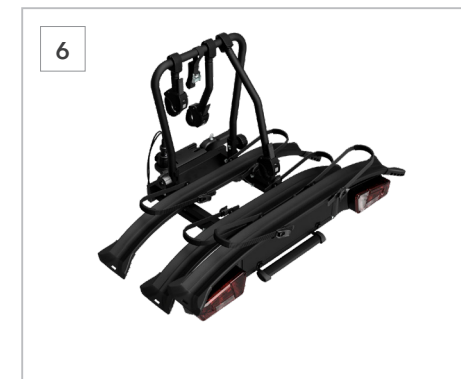

* La capacité maximale de remorquage peut varier selon les spécifications du véhicule. Veuillez contacter votre concessionnaire pour plus de détails.

2 Plateforme modulaire sur attelage SEGSYA7000

Plateforme modulaire sur attelage conçue pour s'adapter à chaque trajet. Compatible avec une large gamme d'accessoires, notamment porte-vélos, coffres, paniers et porte-skis, avec une installation rapide. Le système basculant permet un accès facile au coffre même lorsqu'il est entièrement chargé, tandis que le système de verrouillage à clé sécurise à la fois la base et les accessoires.

*Crochet d'attelage démontable requis.
Charge maximale : 60 kg.

3 Coffre de chargement
SEGSYA7100

Coffre rigide de 340 litres augmentant la capacité de chargement de votre véhicule. Supporte jusqu'à 45 kg et dispose d'un système Quick Fix pour une installation rapide et sécurisée.
*Plateforme modulaire requise.

4 Panier de transport
SEGSYA7200

Panier ouvert polyvalent conçu pour augmenter la capacité de chargement de votre véhicule. Supporte jusqu'à 45 kg et dispose d'un système Quick Fix pour une installation rapide et sécurisée.
*Plateforme modulaire requise.

5 Support pour 2 vélos électriques
SEGSYA7300

Support pour 2 vélos électriques (empattement jusqu'à 135 cm), charge totale de 60 kg. Équipé d'un système Quick Fix, sangles de tension et de bras verrouillables.
*Plateforme modulaire requise.