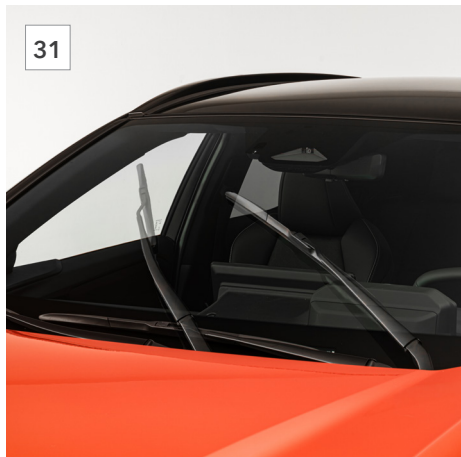

31 Jeu de balais d'essuie-glace avant
SETRFJ8010 / SETRFJ8000

SETRFJ8010: Performances d'essuyage améliorées même dans des conditions difficiles et à grande vitesse.
SETRFJ8000: Balais d'essuie-glace de rechange de haute qualité pour maintenir une excellente performance d'essuyage.