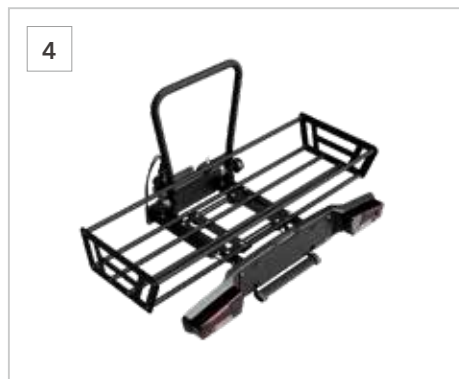

## 1 Attelage boule amovible

PW96042046

\*Capacité maximum de traction 1500 kg.  
Poids maximum vertical de 150 kg.

2

## 2 Plateforme modulaire sur attelage

SEGSYA7000

Base modulaire pour attelage conçue pour s'adapter à chaque trajet. Compatible avec une large gamme d'accessoires, notamment porte-vélos, coffres, paniers et porte-skis, avec une installation rapide. Le système basculant permet un accès facile au coffre même lorsqu'il est entièrement chargé, tandis que le système de verrouillage à clé sécurise à la fois la base et les accessoires.

\*Attelage boule amovible nécessaire.

Charge maximale : 60 kg.

**3 Coffre de chargement**  
SEGSYA7100

Coffre rigide de 340 litres augmentant la capacité de chargement de votre véhicule. Supporte jusqu'à 45 kg et dispose d'un système Quick Fix pour une installation rapide et sécurisée.  
\*Plateforme modulaire sur attelage nécessaire.

**5 Support pour 2 vélos électriques**  
SEGSYA7300

Prévu pour 2 vélos électriques (E-bikes) avec un empattement allant jusqu'à 135 cm et une charge totale de 60 kg. Comprend le système Quick Fix, des sangles de tension et des bras verrouillables pour une fixation sécurisée.  
\*Plateforme modulaire sur attelage nécessaire.