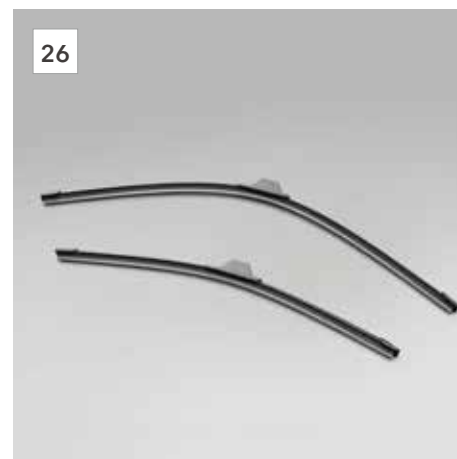

26 Jeu de balais d'essuie-glace avant
SETRFJ8010 / SETRFJ8000

SETRFJ8010: Performances d'essuyage améliorées même dans des conditions difficiles et à grande vitesse.
SETRFJ8000: Balais d'essuie-glace de rechange de haute qualité pour maintenir une excellente performance d'essuyage.