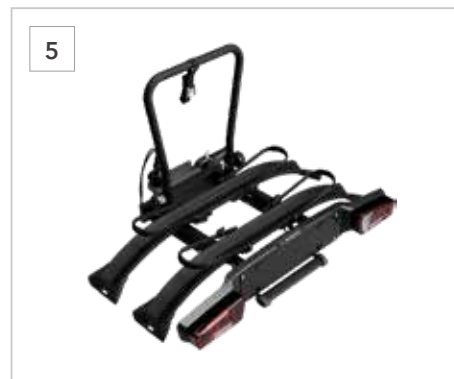

## 1 Attelage boule amovible

PW96042046

\*Capacité maximum de traction 1500 kg.  
Poids maximum vertical de 150 kg.

2

## 2 Plateforme modulaire sur attelage

SEGSYA7000

Base modulaire pour attelage conçue pour s'adapter à chaque trajet. Compatible avec une large gamme d'accessoires, notamment porte-vélos, coffres, paniers et porte-skis, avec une installation rapide. Le système basculant permet un accès facile au coffre même lorsqu'il est entièrement chargé, tandis que le système de verrouillage à clé sécurise à la fois la base et les accessoires.

\*Attelage boule amovible nécessaire.

Charge maximale : 60 kg.

**3 Coffre de chargement**  
SEGSYA7100

Coffre rigide de 340 litres augmentant la capacité de chargement de votre véhicule. Supporte jusqu'à 45 kg et dispose d'un système Quick Fix pour une installation rapide et sécurisée.  
\*Plateforme modulaire sur attelage nécessaire.

**5 Support pour 2 vélos électriques**  
SEGSYA7300

Prévu pour 2 vélos électriques (E-bikes) avec un empattement allant jusqu'à 135 cm et une charge totale de 60 kg. Comprend le système Quick Fix, des sangles de tension et des bras verrouillables pour une fixation sécurisée.  
\*Plateforme modulaire sur attelage nécessaire.