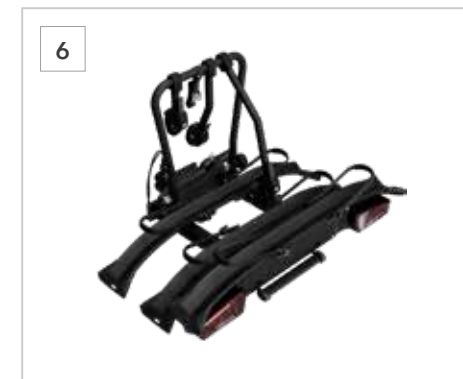

## 1 Attelage boule amovible

PW96042046

\*Capacité maximum de traction 1500 kg.  
Poids maximum vertical de 150 kg.

2

## 2 Plateforme modulaire sur attelage

SEGSYA7000

Base modulaire pour attelage conçue pour s'adapter à chaque trajet. Compatible avec une large gamme d'accessoires, notamment porte-vélos, coffres, paniers et porte-skis, avec une installation rapide. Le système basculant permet un accès facile au coffre même lorsqu'il est entièrement chargé, tandis que le système de verrouillage à clé sécurise à la fois la base et les accessoires.

\*Attelage boule amovible nécessaire.

Charge maximale : 60 kg.

**3 Coffre de chargement**  
SEGSYA7100

Coffre rigide de 340 litres augmentant la capacité de chargement de votre véhicule. Supporte jusqu'à 45 kg et dispose d'un système Quick Fix pour une installation rapide et sécurisée.  
\*Plateforme modulaire sur attelage nécessaire.

**5 Support pour 2 vélos électriques**  
SEGSYA7300

Prévu pour 2 vélos électriques (E-bikes) avec un empattement allant jusqu'à 135 cm et une charge totale de 60 kg. Comprend le système Quick Fix, des sangles de tension et des bras verrouillables pour une fixation sécurisée.  
\*Plateforme modulaire sur attelage nécessaire.